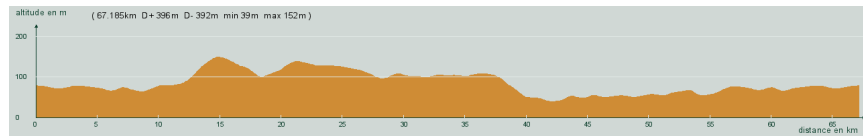

# CIRCUIT N° 95/01

- Vert -

26 611

67,200 km  
396 m

**St-Astier - Neuvic-Gare - St-Germain du Salembre - D44, direction St-Vincent de Connezac - 2,8 km (motocross), à gauche - St-Jean d'Ataux - A droite, D41 - St-Michel de Double - Tout droit, D13 - 3 km, à droite - St-Laurent des Hommes - St-Front de Pradoux - St-Astier**

Circuit 95/01 vert