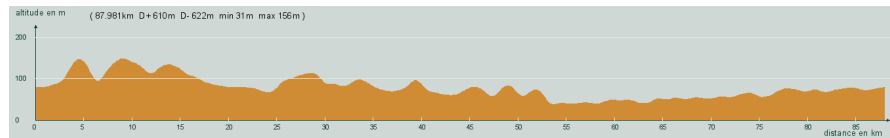

# CIRCUIT N° 95/01

- Rouge -

88,000 km  
610 m

53 680

**St-Astier - St-Germain du Salembre - St-Vincent de Connezac - Sortie, à gauche, D44 - Carrefour D708, à gauche, D708 - La Jemaye - Echourgnac - A droite puis à gauche, D41 - 7,3 km, à gauche, D11 - Toujours tout droit - Carrefour D730, à gauche, D730 - Montpon - St-Front de Pradoux - St-Astier**

Circuit 95/01 rouge