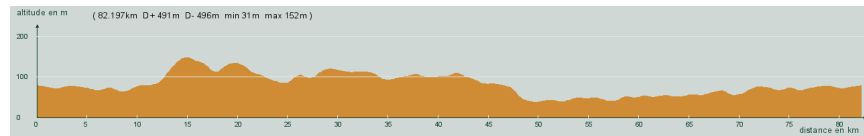

ALC ST-ASTIER

CIRCUIT N° 95/01

- Bleu -

82,200 km
491 m

40360

St-Astier - Neuvic-Gare - St-Germain du Salembre - St-Vincent de Connezac - Sortie, à gauche, D44 - Carrefour D13, à gauche, D13 - Bas de St-André de Double - Echourgnac - St-Barthélémy de Bellegarde - Montpon - St-Front de Pradoux - St-Astier

Circuit 95/01 bleu