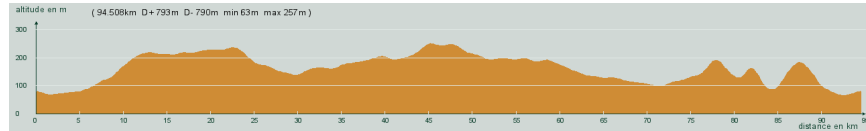

ALC ST-ASTIER

CIRCUIT N° 90/23

- Violet -

74 939

94,500 km  
793 m

St-Astier - Montanceix - Coursac - Rossignol - Eglise-Neuve de Vergt - Vergt - Lacropte - A droite, D2 - Cendrieux - Carrefour D42, à droite, D42 - St-Amand de Vergt - 0,5 km, à gauche - 0,350 km, à droite - Fouleix - 1 km, à gauche - 0,4 km, à gauche, D21 - 0,3 km, à droite - Beauregard-et-Bassac - A gauche, D38 - Pont-St-Mamet - Villamblard - Jaure - Grignols - Bruc - St-Astier

Circuit 90/23 violet