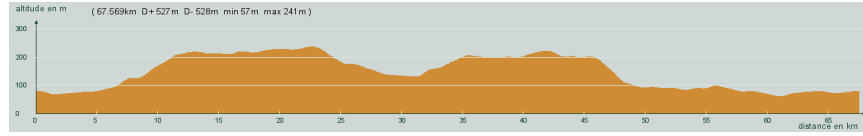

ALC ST-ASTIER

CIRCUIT N° 90/23

- Vert -

St-Astier - Montanceix - Coursac - Rossignol - Eglise-Neuve de Vergt - Vergt - Lambertie - Tout droit, D21 - 3,7 km, à droite, D42 - St-Mayme-de-Péreyrol - Les Trois Frères - Sargaillou - Manzac - Bruc - Neuvic - St-Astier

67,600 km
527 m

Circuit 90/23 vert