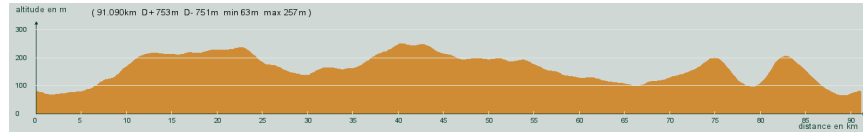

ALC ST-ASTIER

CIRCUIT N° 90/23

- Rouge -

91,100 km
753 m

68
5
98

St-Astier - Montanceix - Coursac - Rossignol - Eglise-Neuve de Vergt - Vergt - Salon - Sortie, à droite - Cendrieux - Carrefour D42, à droite, D42 - St-Amand de Vergt - 0,5 km, à gauche - 0,350 km, à droite - Fouleix - 1 km, à gauche - 0,4 km, à gauche, D21 - 0,3 km, à droite - Beauregard-et-Bassac - A gauche, D38 - Pont-St-Mamet - Villamblard - Sargaillou - Manzac - St-Astier

Circuit 90/23 rouge