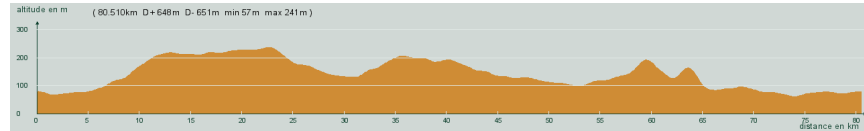

ALC ST-ASTIER

CIRCUIT N° 90/23

- Bleu -

80,500 km
648 m

St-Astier - Montanceix - Coursac - Rossignol - Eglise-Neuve de Vergt - Vergt - Lambertie - Tout droit, D21 - Carrefour D42, à gauche, D42, direction St-Amand de Vergt - 2,4 km (avant St-Amand de Vergt), à droite - 0,350 km, à droite - Fouleix - 1 km, à gauche - 0,4 km, à gauche, D21 - 0,3 km, à droite - Beauregard-et-Bassac - Pont-St-Mamet - Villablard - Jaure - Grignols - Bruc - Neuvic - St-Astier

Circuit 90/23 bleu