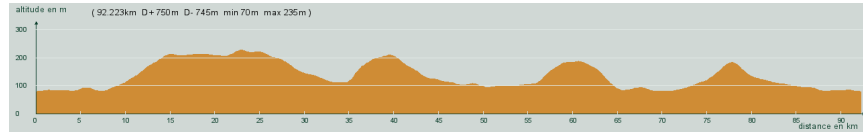

ALC ST-ASTIER

CIRCUIT N° 90/22

- Violet -

69150

92,200 km
750 m

St-Astier - Gravelle - Sortie, à gauche, route des Clèdes - La Chapelle-Gonaguet - La Lande - Carrefour D2, tout droit - 2,5 km (Bourliou), 2ème à droite - Carrefour D939, à gauche, D939 puis à droite, D106 - 3 km, à droite, direction Carassonnes, Balzac - Carrefour D3E7, à droite, D3E7 - Château-l'Evêque - Côte du Château - 4 km, à gauche, C301 - Carrefour D2, à droite, D2 - St-Vivien - St-Just - Les Silos - Lisle - Tocane - Mensignac - A droite puis à gauche - Gravelle - St-Astier

Circuit 90/22 violet