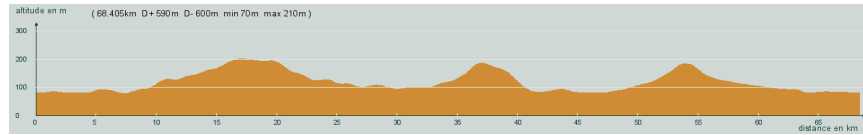

ALC ST-ASTIER

CIRCUIT N° 90/22

- Vert -

40356

St-Astier - Gravelle - Sortie, à gauche, route des Clèdes - Mensignac - A droite, D109 - Bas de Bussac, à gauche, D2 - St-Vivien - Les Silos - Lisle - Tocane - Mensignac - A droite puis à gauche - Gravelle - St-Astier

68,400 km
590 m

Circuit 90/22 vert