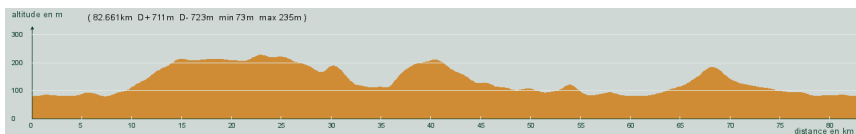

ALC ST-ASTIER

CIRCUIT N° 90/22

- Rouge -

82,700 km
711 m

St-Astier - Gravelle - Sortie, à gauche, route des Clèdes - La Chapelle-Gonaguet - La Lande - Carrefour D2, tout droit - 2,5 km (Bourliou), 2ème à droite - Carrefour D939, à gauche, D939 puis à droite, D106 - 3 km, à droite, direction Carassonnes, Balzac - Carrefour D3E7, à droite, D3E7 - Château-l'Evêque - Côte du Château - 4 km, à gauche, C301 - Carrefour D2, à droite, D2 - Carrefour D78, tout droit, D2 - Après le pont, à gauche - Rénamon - A gauche - Carrefour D1, à gauche, D1 - Lisle - Tocane - Mensignac - A droite puis à gauche - Gravelle - St-Astier

Circuit 90/22 rouge