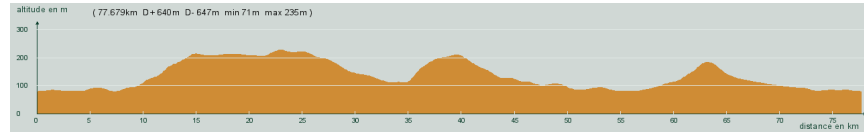

ALC ST-ASTIER

CIRCUIT N° 90/22

- Bleu -

49 728

77,700 km
640 m

St-Astier - Gravelle - Sortie, à gauche, route des Clèdes - La Chapelle-Gonaguet - La Lande - Carrefour D2, tout droit - 2,5 km (Bourliou), 2ème à droite - Carrefour D939, à gauche, D939 puis à droite, D106 - 3 km, à droite, direction Carassonnes, Balzac - Carrefour D3E7, à droite, D3E7 - Château-l'Evêque - Côte du Château - 4 km, à gauche, C301 - Carrefour D2, à droite, D2 - Carrefour D78, à gauche, D78 - Lisle - Tocane - Mensignac - A droite puis à gauche - Gravelle - St-Astier

Circuit 90/22 bleu