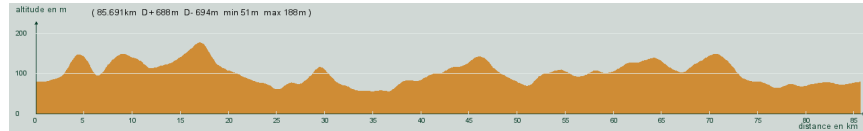

ALC ST-ASTIER

CIRCUIT N° 90/20

- Rouge -

85,700 km
688 m

188063

St-Astier - St-Germain du Salembre - St-Vincent de Connezac - La Garde - St-Martin de Ribérac - Ribérac - La Borie - Allemans - 2,9 km, à gauche, D100 - Avant Comberanche, à droite, D100 - Carrefour D20, à droite, D20 - Bourg-du-Bost - A gauche, D100 - Chassaignes - Carrefour D43, à gauche, D43 - Carrefour D708, à droite, D708 - Vanxains - La Jemaye - Etang de La Jemaye - St-André de Double - Carrefour D41, à gauche, D41 - St-Jean d'Ataux - A gauche - Carrefour D44 (motocross), à droite, D44 - St-Germain du Salembre - Neuvic-Gare - St-Astier

Circuit 90/20 rouge