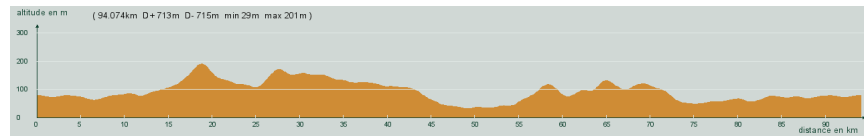

# CIRCUIT N° 90/18

- Violet -

94,100 km  
713 m

67 093

**St-Astier - Neuvic - Le Moulin-Marty - Jaure - Villamblard - Beleymas - Lagudal -**  
Tout droit puis à gauche, D4 - La Boule - Ginestet - Cantemerle - Tout droit, D4 - La Force  
- A gauche, D34 - 6,3 km, rond-point, troisième sortie, vers D709 - 1 km, rond-point, à  
gauche, D709 - **Mussidan - St-Front de Pradoux - St-Astier**

Circuit 90/18 violet