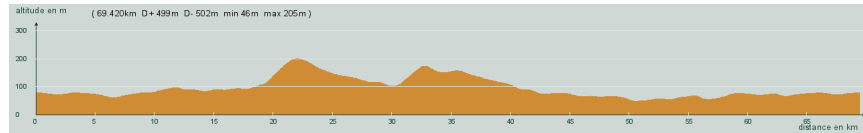

# CIRCUIT N° 90/18

- Vert -

69,400 km  
499 m

34 631

St-Astier - Neuvic - Bruc - Manzac - Sargailou - Villablard - Beyleymas - Lagudal - A droite - Issac - Mussidan - St-Front de Pradoux - St-Astier

Circuit 90/18 vert