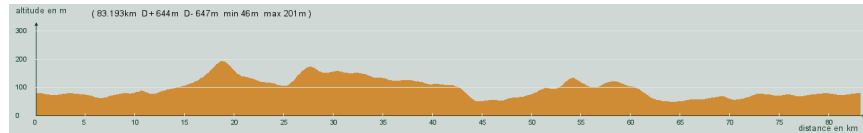

ALC ST-ASTIER

CIRCUIT N° 90/18

- Bleu -

53 581

83,200 km
644 m

St-Astier - Neuvic - Le Moulin-Marty - Jaure - Villablard - Beleymas - Lagudal - Tout droit puis à gauche, D4 - La Boule - Ginestet - Cantemerle - A droite, D13 - 2,1 km, à droite, D15 - Lunas - Carrefour D709, à gauche, D709 - Mussidan - St-Front de Pradoux - St-Astier

Circuit 90/18 bleu