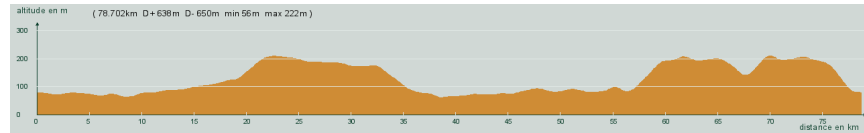

ALC ST-ASTIER

CIRCUIT N° 90/16

- Bleu -

78,700 km
638 m

St-Astier - Neuvic-Gare - St-Germain du Salembre - Etang de St-Aquilin - L'Hôpital - La Garde - Le Prunier - Ribérac - La Borie - Léparre - Bas de St-Victor, à droite - Lisle - Mensignac - Tout droit puis à gauche - Laveyssière - St-Astier

Circuit 90/16 bleu