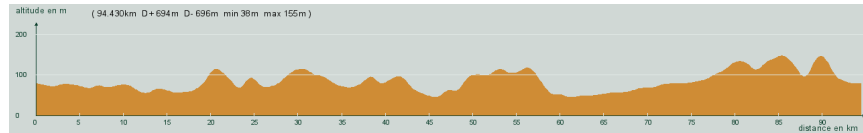

# CIRCUIT N° 90/14

- Violet -

94,400 km  
694 m

6514

St-Astier - St-Front de Pradoux - A droite, D38 - St-Michel de Double - Echourgnac - Tout droit puis à gauche, D41 - Carrefour D730, à droite puis à droite, D10 - St-Michel l'Écluse - La Poste - St-Aulaye - Tout droit, D5 - 2,2 km, à droite, D44 - St-Vincent-Jalmoutiers - Ponteyraud - St-Vincent de Connezac - St-Germain du Salembre - St-Astier

Circuit 90/14 violet