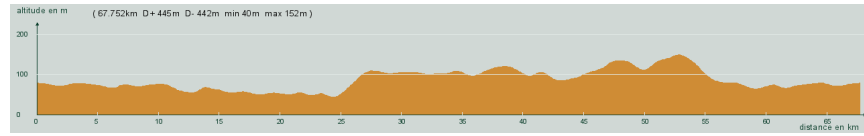

# CIRCUIT N° 90/14

- Vert -

67,800 km  
445 m

30 171  
St-Astier - St-Front de Pradoux - 7,5 km, à droite, D13 - St-Michel de Double - Tout droit, D13 - Bas de St-André de Double - Carrefour D44, à droite, D44 - St-Vincent de Connezac - St-Germain du Salembre - Neuvic-Gare - St-Astier

Circuit 90/14 vert