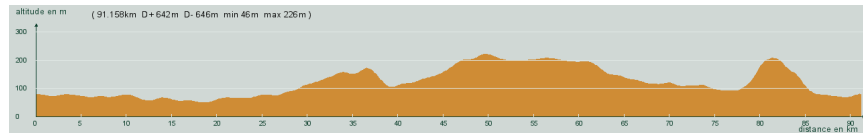

# CIRCUIT N° 90/06

- Violet -

91,200 km  
642 m

St-Astier - St-Front de Pradoux - Mussidan - Issac - A droite - Lagudal - Beleymas - Villablard - Sargailou - Les Trois Frères - St-Mayme-de-Péreyrol - A droite, D42 - Carrefour D21, à gauche puis à droite, D42 - St-Amand de Vergt - Carrefour D8, à gauche, D8 - Lambertie - Bordas - **Manzac** - Tout droit, D43 - Avant la descente, à droite - Montanceix - **St-Astier**

Circuit 90/06 violet