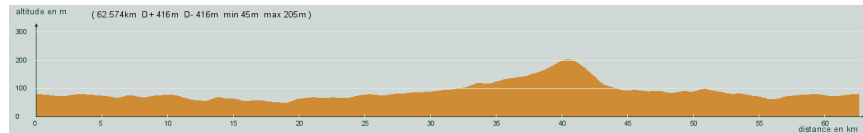

ALC ST-ASTIER

CIRCUIT N° 90/06

- Vert -

26 042

St-Astier - St-Front de Pradoux - Mussidan - Villablard - Sargailou - Manzac - Bruc - Neuvic - St-Astier

62,600 km
416 m

Circuit 90/06 vert