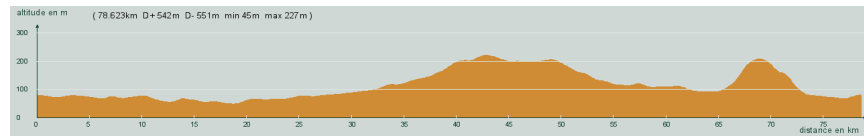

ALC ST-ASTIER

CIRCUIT N° 90/06

- Bleu -

42 601

St-Astier - St-Front de Pradoux - Mussidan - Villablard - Sargailou - Les Trois Frères - St-Mayme-de-Péreyrol - A droite, D42 - Carrefour D21, à gauche, D21 - Lambertie - Bordas - **Manzac** - Tout droit, D43 - Avant la descente, à droite - Montanceix - St-Astier

78,600 km
542 m

Circuit 90/06 bleu