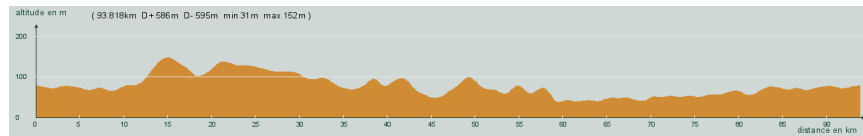

ALC ST-ASTIER

CIRCUIT N° 90/03

- Violet -

54 967

93,800 km
586 m

St-Astier - Neuvic-Gare - St-Germain du Salembre - D44, direction St-Vincent de Connezac - 2,8 km (motocross), à gauche - St-Jean d'Ataux - A droite, D41 - Echourgnac - A droite puis à gauche, D41 - Toujours tout droit, D41 - Carrefour D730, à gauche, D730 - Eygurande-et-Gardedeuil - Montpon - St-Front de Pradoux - St-Astier

Circuit 9003 violet