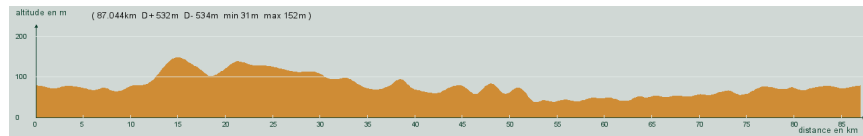

ALC ST-ASTIER

CIRCUIT N° 90/03

- Rouge -

87.000 km
532 m

46 284

St-Astier - Neuvic-Gare - St-Germain du Salembre - D44, direction St-Vincent de Connezac - 2,8 km (motocross), à gauche - St-Jean d'Ataux - A droite, D41 - Echourgnac - A droite puis à gauche, D41 - 7,3 km, à gauche, D11 - Carrefour D40, tout droit, D11 - Carrefour D730, à gauche, D730 - Montpon - St-Front de Pradoux - St-Astier

Circuit 90/03 rouge