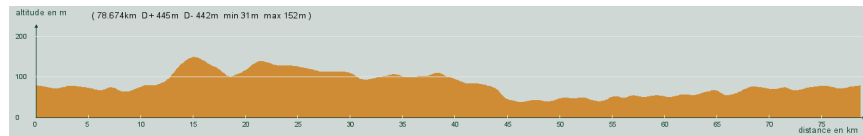

ALC ST-ASTIER

CIRCUIT N° 90/03

- Bleu -

78,700 km
445 m

35022

St-Astier - Neuvic-Gare - St-Germain du Salembre - D44, direction St-Vincent de Connezac - 2,8 km (motocross), à gauche - St-Jean d'Ataux - A droite, D41 - Echourgnac - A gauche, D708 - St-Barthélémy de Bellegarde - Montpon - St-Front de Pradoux - St-Astier

Circuit 90/03 bleu