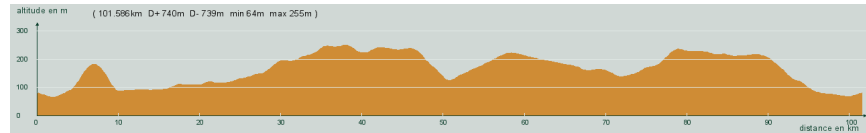

ALC ST-ASTIER

SORTIE INTER CLUBS - CIRCUIT N° 100/07

101,600 km
740 m

75,184

Inspiré de la rando 2014 Razac/St-Astier/St-Léon, sens inverse

St-Astier - Les Quatre Routes - Bruc - Manzac - Bordas - Lambertie - Tout droit, D8 - Carrefour D42, à gauche, D42 - 14,5 km, carrefour D710, tout droit, D32 - Mauzens - Carrefour D47, à gauche, D47 - St-Félix de Reilhac - Carrefour D710, tout droit, D710 puis à gauche, D45 - Lacropte - Vergt - Eglise-Neuve de Vergt - Rossignol - Coursac - Montanceix - St-Astier

Circuit 100/07 violet