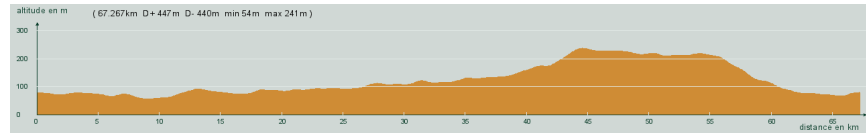

ALC ST-ASTIER

SORTIE INTER CLUBS - CIRCUIT N° 100/07

- Vert -

Inspiré de la rando 2014 Razac/St-Astier/St-Léon, sens inverse

67,300 km
447 m

30083

St-Astier - Neuvic-Gare - A gauche puis à droite, encore à droite - Carrefour D6089, tout droit puis à gauche - Grignols - Bruc - Manzac - Bordas - Lambertie - Vergt - Eglise-Neuve de Vergt - Rossignol - Coursac - Montanceix - St-Astier