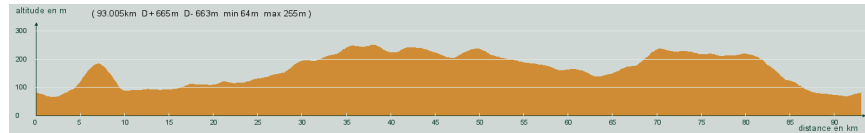

ALC ST-ASTIER

SORTIE INTER CLUBS - CIRCUIT N° 100/07

- Rouge -

Inspiré de la rando 2014 Razac/St-Astier/St-Léon, sens inverse

93,000 km
665 m

61845
St-Astier - Les Quatre Routes - Bruc - Manzac - Bordas - Lambertie - Tout droit, D8 - Carrefour D42, à gauche, D42 - 14,5 km, carrefour D710, à gauche, D710 - Mortemart - 5 km, à gauche, D45 - Lacropte - Vergt - Eglise-Neuve de Vergt - Rossignol - Coursac - Montanceix - St-Astier

Circuit 100/07 rouge