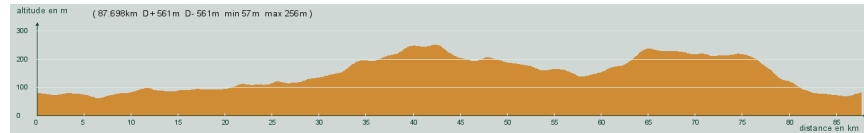

ALC ST-ASTIER

SORTIE INTER CLUBS - CIRCUIT N° 100/07

- Bleu -

Inspiré de la rando 2014 Razac/St-Astier/St-Léon, sens inverse

87,700 km
561 m

49 200

St-Astier - Neuvic - Bruc - Manzac - Bordas - Lambertie - Tout droit, D8 - Carrefour D42, à gauche, D42 - 8,1 km, à gauche, D2 - Cendrieux - Lacropte - Vergt - Eglise-Neuve de Vergt - Rossignol - Coursac - Montanceix - St-Astier

Circuit 100/07 bleu