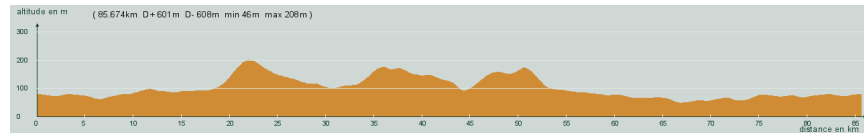

ALC ST-ASTIER

CIRCUIT N° 85/03

- Violet -

Ne manquez pas de tourner à droite, 1,5 km après le centre de Montagnac-la-Crempse

85,700 km
601 m

51 506

St-Astier - Neuvic - Bruc - Manzac - Sargailou - Villablard - Carrefour D38 (bas de Beleymas), à gauche et encore à gauche, D38 - 3,2 km, à droite - Montagnac-la-Crempse - 1,5 km, à droite - Carrefour D107, à gauche, D107 - 3 km, à droite - Maurens - Carrefour D4E3, à droite, D4E3 - Lagudal - Beleymas - Mussidan - St-Front de Pradoux - St-Astier

Circuit 85/03 violet