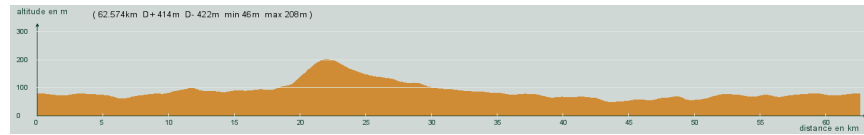

ALC ST-ASTIER

CIRCUIT N° 85/03

- Vert -

25 916

St-Astier - Neuvic - Bruc - Manzac - Sargailou - Villamblard - Mussidan - St-Front de Pradoux - St-Astier

62,600 km
414 m

Circuit 85/03 vert