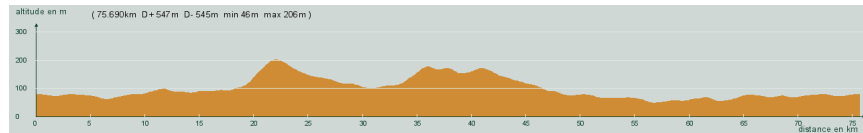

ALC ST-ASTIER

CIRCUIT N° 85/03

- Bleu -

Ne manquez pas de tourner à droite, 1,5 km après le centre de Montagnac-la-Crempse

75,400 km
534 m

40 264

St-Astier - Neuvic - Bruc - Manzac - Sargailou - Villablard - Carrefour D38 (bas de Beylemas), à gauche et encore à gauche, D38 - 3,2 km, à droite - Montagnac-la-Crempse - 1,5 km, à droite - Carrefour D107, à gauche, D107 - 1,3 km, à droite - Lagudal - Issac - Mussidan - St-Front de Pradoux - St-Astier

Circuit 85/03 bleu