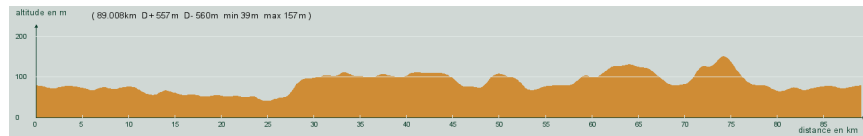

# CIRCUIT N° 85/02

- Violet -

Des routes connues mais de fréquents changements de direction

89,000 km  
557 m

49 573

**St-Astier - St-Front de Pradoux - St-Laurent des Hommes - Sortie, à droite, D12 - St-Barthélémy de Bellegarde - Echourgnac - A gauche puis à droite, D38 - 4,6 km, à droite, D108 - Carrefour D708, à gauche, D708 - La Jemaye - Carrefour D44, à droite, D44 - Carrefour D13, à droite, D13 - St-André de Double - Carrefour D41, à gauche, D41 - 1,4 km, à droite - Les Loubeaux - 0,5 km, à gauche - La Forêt - Carrefour D709, à gauche, D709 - La Veyssière - A droite - **St-Jean d'Ataux - St-Germain du Salembre - Neuvic-Gare - St-Astier****

Circuit 85/02 violet