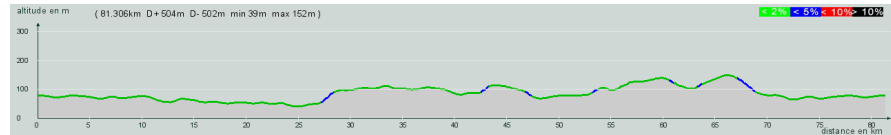

# CIRCUIT N° 85/02

- Rouge -

40 975

81,300 km  
504 m

**St-Astier - St-Front de Pradoux - St-Laurent des Hommes - Sortie, à droite, D12 - St-Barthélémy de Bellegarde - Echourgnac - La Jemaye - Carrefour D44, à droite, D44 - Carrefour D13, à droite, D13 - St-André de Double - Carrefour D41, à gauche, D41 - St-Jean d'Ataux - A gauche - Carrefour D44 (motocross), à droite, D44 - St-Germain du Salembre - Neuvic-Gare - St-Astier**

Circuit 85/02 rouge