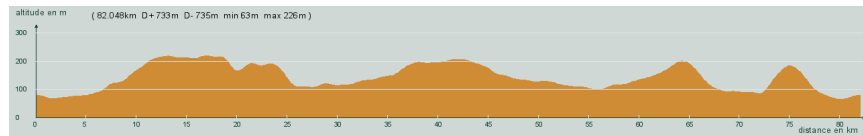

- Violet -

82,000 km
733 m

80106

St-Astier - Montanceix - Coursac - Rossignol - A droite, D44 - 0,6 km, à gauche - Creyssensac - Tout droit - 2,4 km, à gauche - Carrefour D43, à gauche, D43 - Bordas - Lambertie - Tout droit, D8 - Carrefour D42, à droite, D42 - St-Amand de Vergt - Beauregard-et-Bassac - Pont-St-Mamet - Villamblard - Sargaillou - Manzac - Bruc - St-Astier

Circuit 80/19 violet