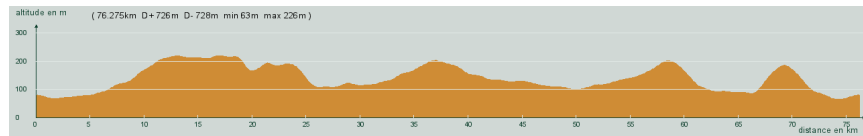

ALC ST-ASTIER

CIRCUIT N° 80/20

- Rouge -

55 394

76,300 km
726 m

St-Astier - Montanceix - Coursac - Rossignol - A droite, D44 - 0,6 km, à gauche Creyssensac - Tout droit - 2,4 km, à gauche - Carrefour D43, à gauche, D43 - Bordas Lambertie - A droite, D21 - Beauregard-et-Bassac - Pont-St-Mamet - Villamblard Sargaillou - Manzac - Bruc - St-Astier

Circuit 80/19 rouge