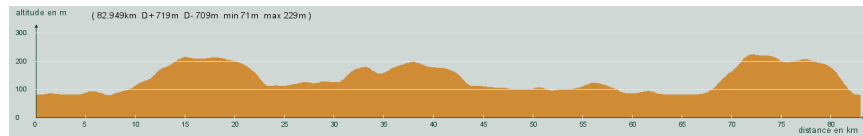

ALC ST-ASTIER

CIRCUIT N° 80/19

- Violet -

82,900 km
719 m

St-Astier - Gravelle - Sortie, à gauche, route des Clèdes - La Chapelle-Gonaguet - La Lande - Carrefour D2, tout droit - 0,8 km, à droite - Château-l'Evêque - Agonac - A gauche, D69 - 1,7 km, tout droit, D69 - Carrefour D939, à droite, D939 - Rond-point de Brantôme, tout droit, D939 - 1 km, à gauche puis à droite, D78 - Bourdeilles - Lisle - Tocane - Chantepoule - St-Astier

Circuit 80/19 violet