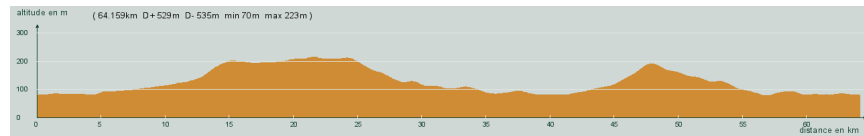

ALC ST-ASTIER

CIRCUIT N° 80/19

- Vert -

64,200 km
529 m

St-Astier - Avant Gravelle, à gauche - Mensignac - La Chapelle-Gonaguet - Sortie, à gauche - La Lande - Carrefour D2, à gauche, D2 - Carrefour D78, à gauche, D78 - Lisle - Tocane - Mensignac - Tout droit, D710 - 5,2 km, à droite - Gravelle - St-Astier

Circuit 80/19 vert