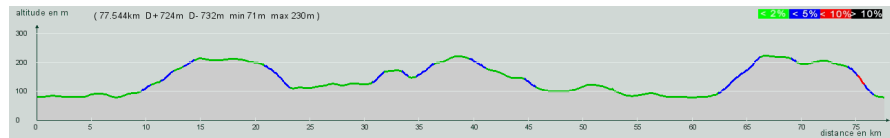

# CIRCUIT N° 80/19

- Rouge -

77,500 km  
724 m

56110

**St-Astier - Gravelle - Sortie, à gauche, route des Clèdes - La Chapelle-Gonaguet - La Lande - Carrefour D2, tout droit - 0,8 km, à droite - Château-l'Evêque - Agonac - A gauche, D69 - 1,7 km, à gauche, D106 - Sencenac-Puy de Fourches - A droite, D939 - 2 km, à gauche, D106 - Bourdeilles - Lisle - Tocane - Chantepoule - St-Astier**

Circuit 80/19 rouge