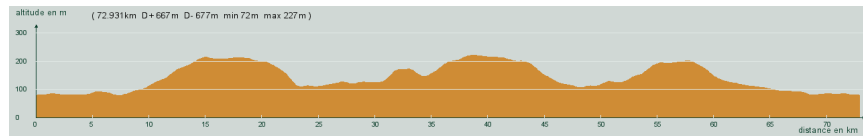

ALC ST-ASTIER

CIRCUIT N° 80/19

- Bleu -

72,900 km
667 m

48 624

St-Astier - Gravelle - Sortie, à gauche, route des Clèdes - La Chapelle-Gonaguet - La Lande - Carrefour D2, tout droit - 0,8 km, à droite - Château-l'Evêque - Agonac - A gauche, D69 - 1,7 km, à gauche, D106 - Sencenac-Puy de Fourches - A gauche, D939 puis à droite, D106E1 - Toujours D106E1 - Carrefour D2, à gauche, D2 - 3,6 km (près de Bussac), à droite, D109 - Mensignac - Tout droit puis à gauche - Gravelle - St-Astier

Circuit 80/19 bleu