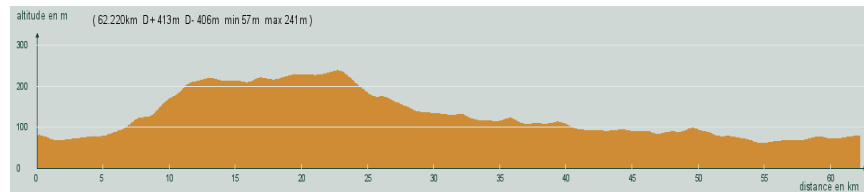

# CIRCUIT N° 80/10

- Vert -

25 689

**St-Astier - Montanceix - Coursac - Rossignol - Eglise-Neuve de Vergt - Vergt - Lambertie - Bordas - Manzac - Bruc - Neuvic - Les Meuniers - St-Astier**

62,200 km  
413 m

Circuit 80/10 vert