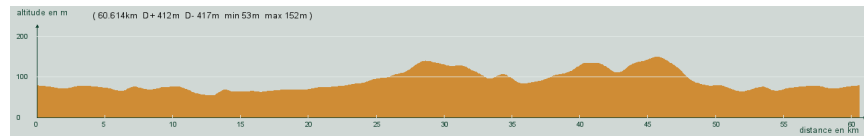

# CIRCUIT N° 80/01

- Vert -

60,600 km  
412 m

24 967  
St-Astier - Faye - Beauronne - 6 km, à gauche, D41 - St-André de Double - A droite, D13 - Carrefour D44, à droite, D44 - St-Vincent de Connezac - St-Germain du Salembre - Neuvic-Gare - St-Astier