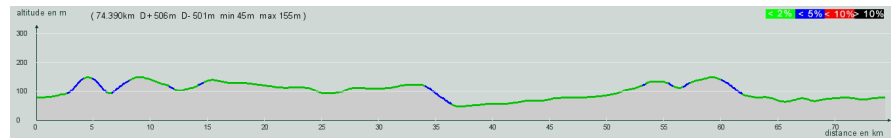

ALC ST-ASTIER

CIRCUIT N° 80/01

- Rouge -

74,400 km
506 m

37 646

St-Astier - St-Germain du Salembre - D44, direction St-Vincent de Connezac - 2,8 km (motocross), à gauche - St-Jean d'Ataux - A droite, D41 - Echourgnac - A gauche puis à droite, D38, direction St-Aulaye - 5 km, à droite, C204 - St-Vincent-Jalmoutiers - A droite, D44 - Ponteyraud - St-Vincent de Connezac - St-Germain du Salembre - Neuvic-Gare - St-Astier

Circuit 80/01 rouge