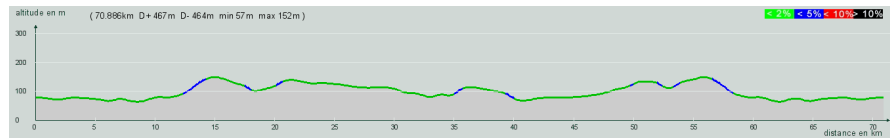

ALC ST-ASTIER

CIRCUIT N° 80/01

- Bleu -

70,900 km
467 m

33110

St-Astier - Neuvic-Gare - St-Germain du Salembre - D44, direction St-Vincent de Connezac - 2,8 km (motocross), à gauche - St-Jean d'Ataux - A droite, D41 - Echourgnac - A droite, D708 - La Jemaye - Carrefour D44, à droite, D44 - St-Vincent de Connezac - St-Germain du Salembre - Neuvic-Gare - St-Astier

Circuit 80/01 bleu