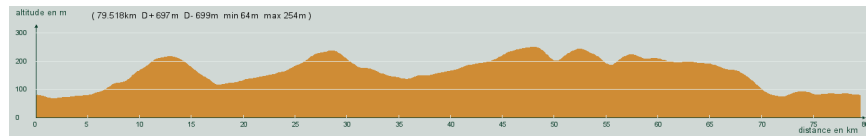

ALC ST-ASTIER

CIRCUIT N° 75/27

- Violet -

79,500 km
697 m

55413
St-Astier - Montanceix - Coursac - Le Pont du Cerf - Notre-Dame de Sanilhac -
Eglise-Neuve de Vergt - Vergt - A gauche, D45 puis à gauche, D45E - Toujours tout droit
- Atur - Coulounieix - Razac - Gravelle - St-Astier

Circuit 75/27 violet