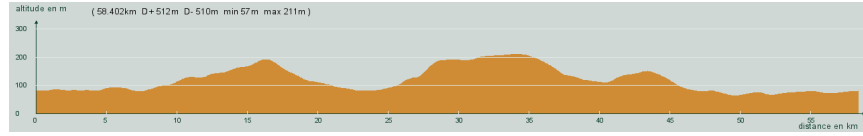

# CIRCUIT N° 75/23

- Vert -

106629901

St-Astier - Gravelle - Sortie, à gauche, route des Clèdes - Massignac - Tocane - La Martinie - Les Trois Pierres - L'Hôpital - St-Vincent de Connezac - St-Germain du Salembre - Neuvic-Gare - St-Astier

58,400 km  
512 m

Circuit 75/23 vert