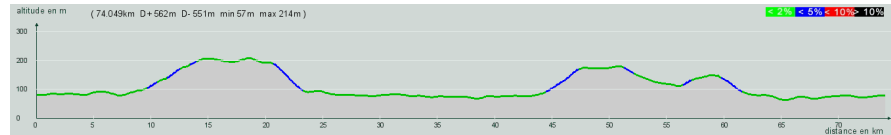

ALC ST-ASTIER

CIRCUIT N° 75/23

- Rouge -

41 588

74,000 km
562 m

St-Astier - Gravelle - Sortie, à gauche, route des Clèdes - La Chapelle-Gonaguet - Lisle - Tocane - St-Méard-de-Drône - Ribérac - Le Prunier - La Garde - St-Vincent de Connezac - St-Germain du Salembre - Neuvic-Gare - St-Astier

Circuit 75/23 rouge