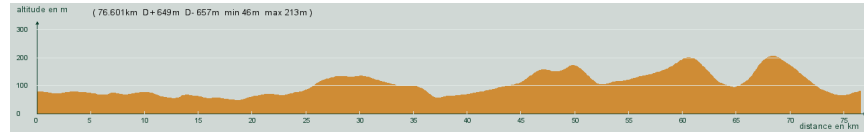

ALC ST-ASTIER

CIRCUIT N° 75/16

- Violet -

49 713
St-Astier - St-Front de Pradoux - Mussidan - St-Géry - A gauche - Bosset - A gauche, C203 - Lunas - A gauche puis à droite, D15 - Carrefour D709, tout droit, D15 - Laveyssière - Lagudal - Beylemas - Villablard - Sargailou - Manzac - St-Astier

76,600 km
649 m

Circuit 75/16 violet