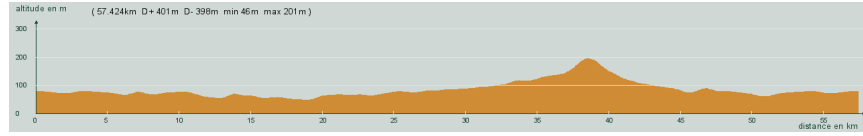

# CIRCUIT N° 75/16

- Vert -

23  
017

St-Astier - St-Front de Pradoux - Mussidan - Villablard - Jaure - Le Moulin-Marty -  
Neuvic - St-Astier

57,400 km  
401 m

Circuit 75/16 vert