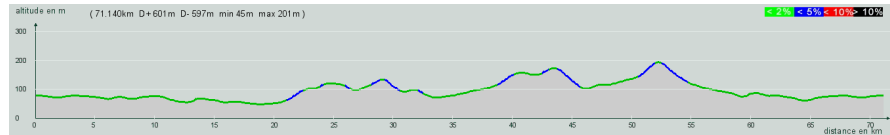

ALC ST-ASTIER

CIRCUIT N° 75/16

- Rouge -

42
731

St-Astier - St-Front de Pradoux - Mussidan - D709 - Carrefour D15, à gauche, D15 - Laveyssière - Lagudal - Beylemas - Villablard - Jaure - Le Moulin-Marty - Neuvic - St-Astier

71,100 km
601 m

Circuit 75/16 rouge