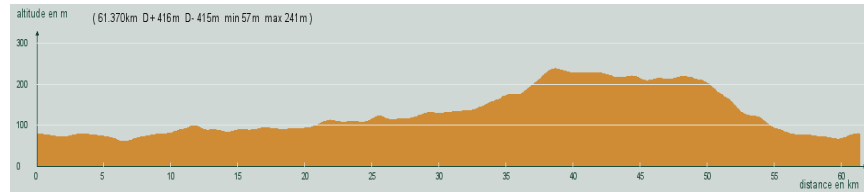

# CIRCUIT N° 75/07

- Vert -

25 542

St-Astier - Neuvic - Bruc - Manzac - Bordas - Lambertie - Vergt - Eglise-Neuve de Vergt - Rossignol - Coursac - Montanceix - St-Astier

61,400 km  
416 m

Circuit 75/07 vert